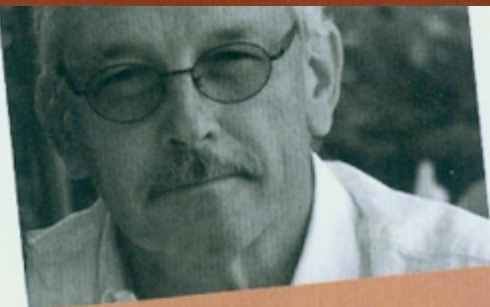

### Steve Meyers

Steve Meyers, in Gumois (JU) geboren und in Basel aufgewachsen, hat sich schon während seiner Lehrzeit zum Dekorationsgestalter mit dem figürlichen Gestalten befasst. Er lässt witzig-schräge Figuren entstehen, die mit charmanter Ironie die bizarren Momente des Lebens zeigen. Er ist ein subtiler Beobachter, der das Komische und Groteske hinter der menschlichen Fassade sieht. Steve Meyers lebt und arbeitet als freischaffender Künstler in Basel.